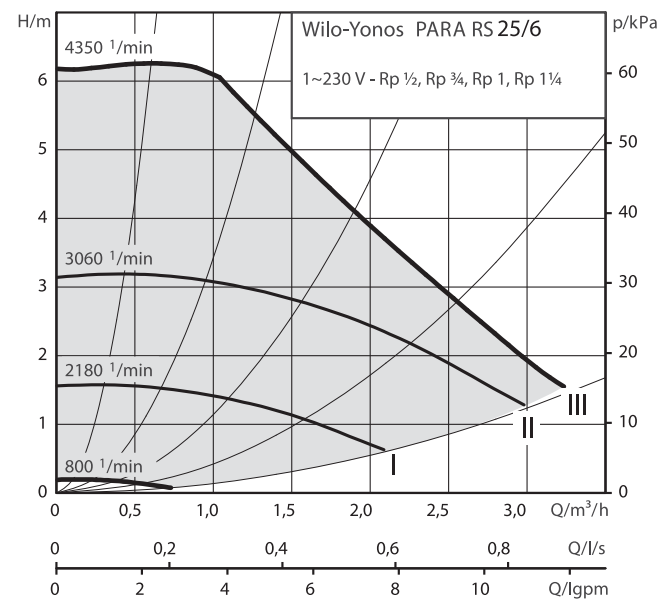

**ErP
READY
2015** APPLIES TO
EUROPEAN
DIRECTIVE
FOR ENERGY
RELATED
PRODUCTS

www.meibes.cz

Čerpadlo Wilo-Yonos PARA 25/6 - křivková charakteristika

$\Delta p-v$ (variabilní)

Konstantní otáčky I, II, III

Čerpadlo Wilo-Yonos PARA 25/6 - technická data