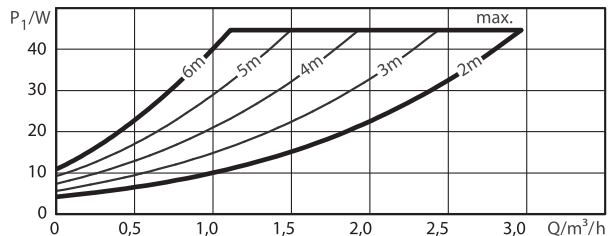

**ErP
READY
2015** APPLIES TO
EUROPEAN
DIRECTIVE
FOR ENERGY
RELATED
PRODUCTS

www.meibes.cz

Čerpadlo Wilo-Yonos PARA 25/6 - křivková charakteristika

$\Delta p-v$ (variabilní)

Konstantní otáčky I, II, III

Čerpadlo Wilo-Yonos PARA 25/6 - technická data