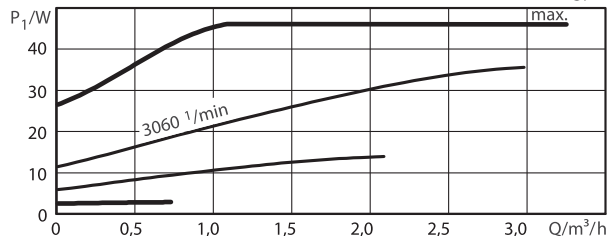

Objednací číslo 61122PA WI

3 490,- Kč bez DPH

Technické údaje

DN	25
Horní přípojka	G 1" IG
Dolní přípojka	1" IG
Čerpadlo	Wilo-Yonos PARA 25/6
Materiál konstrukčních dílů	mosaz
Těsnicí materiál	PTFE (teflon), bezazbestové ploché těsnění
Indikace teploty	0 ° až 120 °C
Provozní teplota	od -15 ° až 110 °C, krátkodobě 130 °C

**ErP
READY
2015** APPLIES TO
EUROPEAN
DIRECTIVE
FOR ENERGY
RELATED
PRODUCTS

www.meibes.cz

Čerpadlo Wilo-Yonos PARA 25/6 - křivková charakteristika

$\Delta p-v$ (variabilní)

Konstantní otáčky I, II, III

Čerpadlo Wilo-Yonos PARA 25/6 - technická data

Wilo-Yonos PARA 25/6	Jmenovitý výkon	Otáčky	Příkon	Proud při 1~230 V	Ochrana čerpadla
	P_2	n	P1	I	-
W	min	W	A	-	
RS 25/6/RKC	37	800 - 4250	3 - 45	0,03 - 0,44	integrovaná