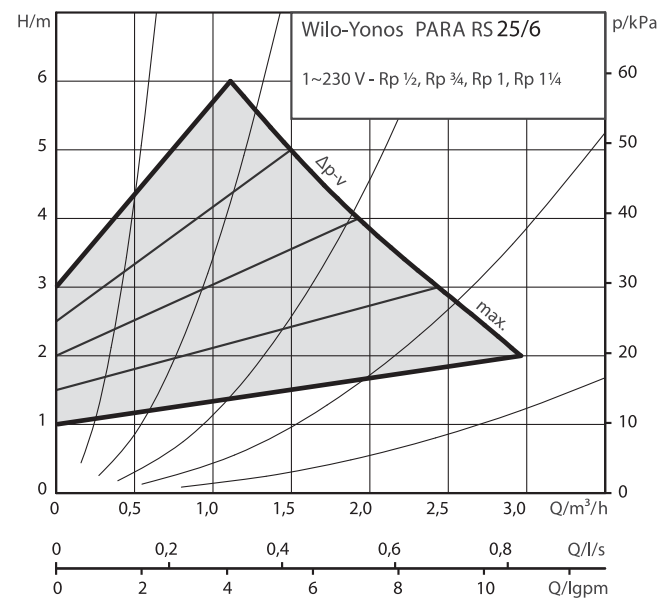

Čerpadlo Wilo-Yonos PARA 25/6 - křivková charakteristika

$\Delta p-v$ (variabilní)